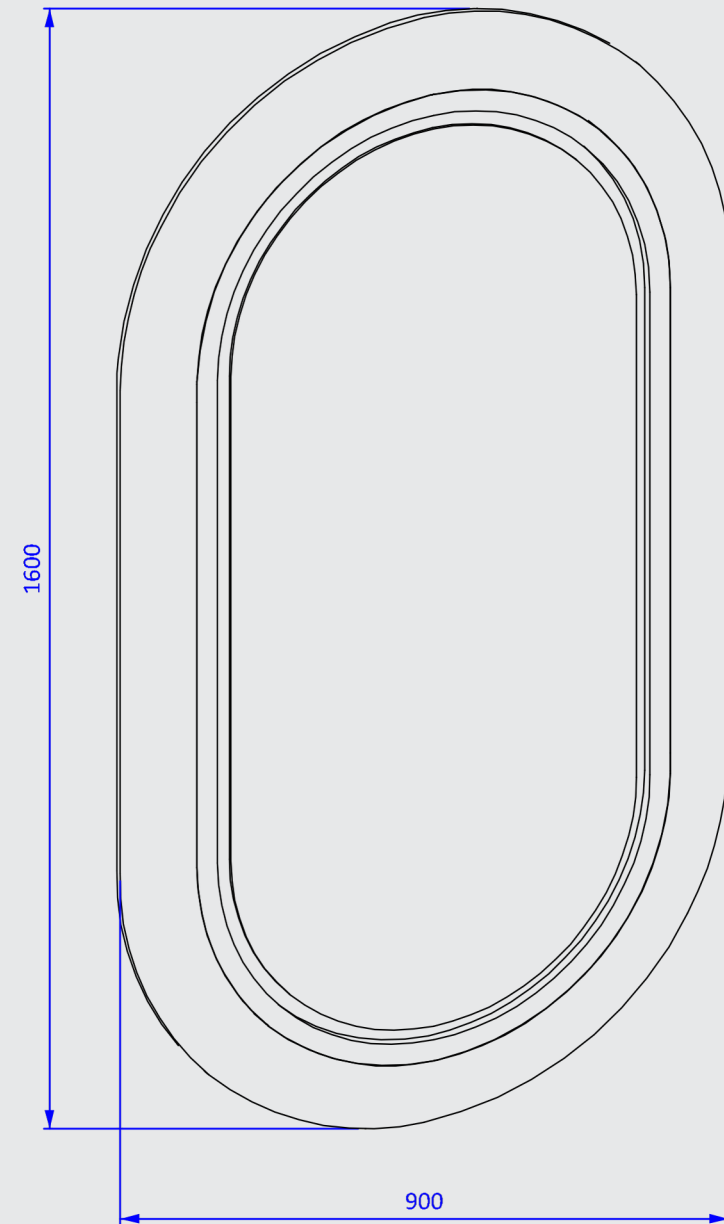

Technisches Datum
Colorline

Technische Zeichnung Spiegel

ARTFORMA

Technische Informationen

Breite [cm]:	80/90/100	Lebensdauer der LEDs:	bis 50 000 h
Höhe [cm]:	120	Spannung:	230V ~50 Hz
Dicke [mm]:	38	Stromverbrauch:	10 W/m
Glasstärke [mm]:	4	Ausführung:	Lackiertes MDF
Schutzgrad:	IP20	Garantie:	2 Jahre
Anzahl der LEDs:	512 / m	Im Set enthalten:	Montagezubehör, Montageanleitung
Energieklasse:	A++	Sonstiges:	Technische Informationen zu weiteren Formen und Größen auf Anfrage erhältlich.
LED-Beleuchtungsleistung:	1200 lm / m		
LED-Farbe:	6500K - kalt 4000K - neutral 3000K - warm		