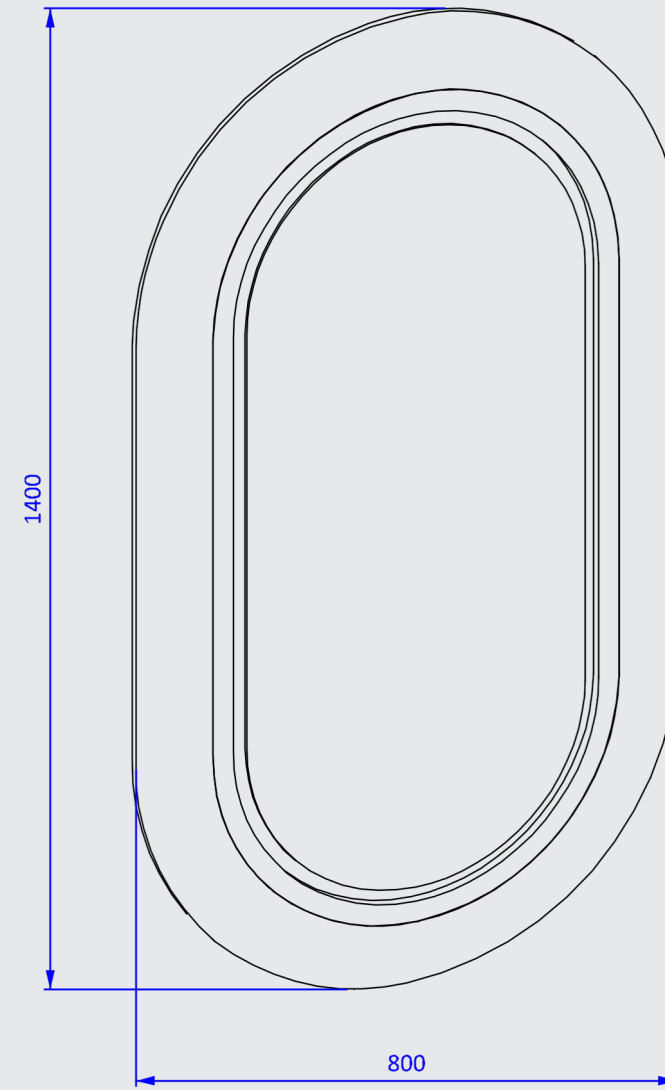

Technisches Datum
Colorline

Technische Zeichnung Spiegel

ARTFORMA

Technische Informationen

Breite [cm]:	80/90/100	Lebensdauer der LEDs:	bis 50 000 h
Höhe [cm]:	120	Spannung:	230V ~50 Hz
Dicke [mm]:	38	Stromverbrauch:	10 W/m
Glasstärke [mm]:	4	Ausführung:	Lackiertes MDF
Schutzgrad:	IP20	Garantie:	2 Jahre
Anzahl der LEDs:	512 / m	Im Set enthalten:	Montagezubehör, Montageanleitung
Energieklasse:	A++	Sonstiges:	Technische Informationen zu weiteren Formen und Größen auf Anfrage erhältlich.
LED-Beleuchtungsleistung:	1200 lm / m		
LED-Farbe:	6500K - kalt 4000K - neutral 3000K - warm		