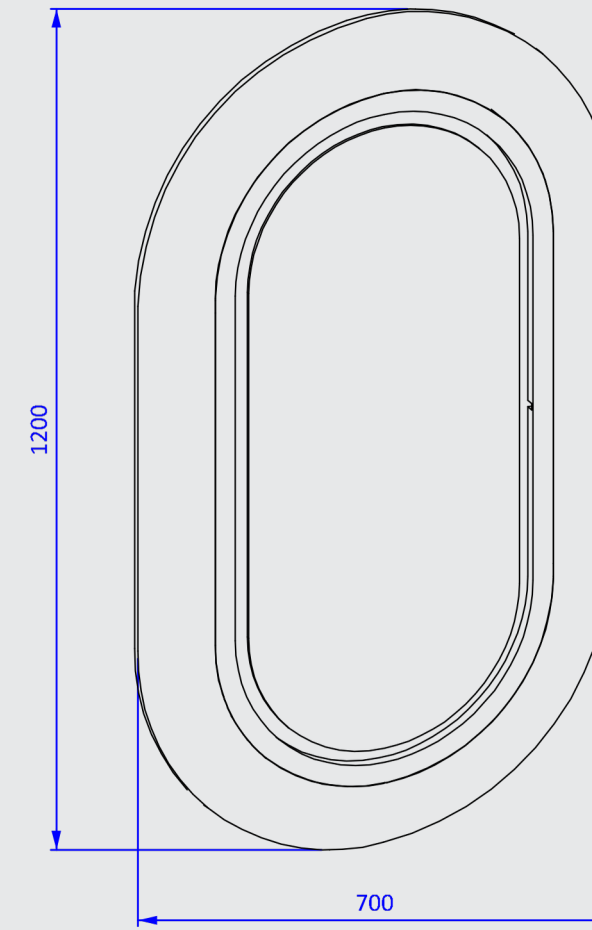

Technisches Datum
Colorline

Technische Zeichnung Spiegel

ARTFORMA

Technische Informationen

Breite [cm]:	80/90/100	Lebensdauer der LEDs:	bis 50 000 h
Höhe [cm]:	120	Spannung:	230V ~50 Hz
Dicke [mm]:	38	Stromverbrauch:	10 W/m
Glasstärke [mm]:	4	Ausführung:	Lackiertes MDF
Schutzgrad:	IP20	Garantie:	2 Jahre
Anzahl der LEDs:	512 / m	Im Set enthalten:	Montagezubehör, Montageanleitung
Energieklasse:	A++	Sonstiges:	Technische Informationen zu weiteren Formen und Größen auf Anfrage erhältlich.
LED-Beleuchtungsleistung:	1200 lm / m		
LED-Farbe:	6500K - kalt 4000K - neutral 3000K - warm		