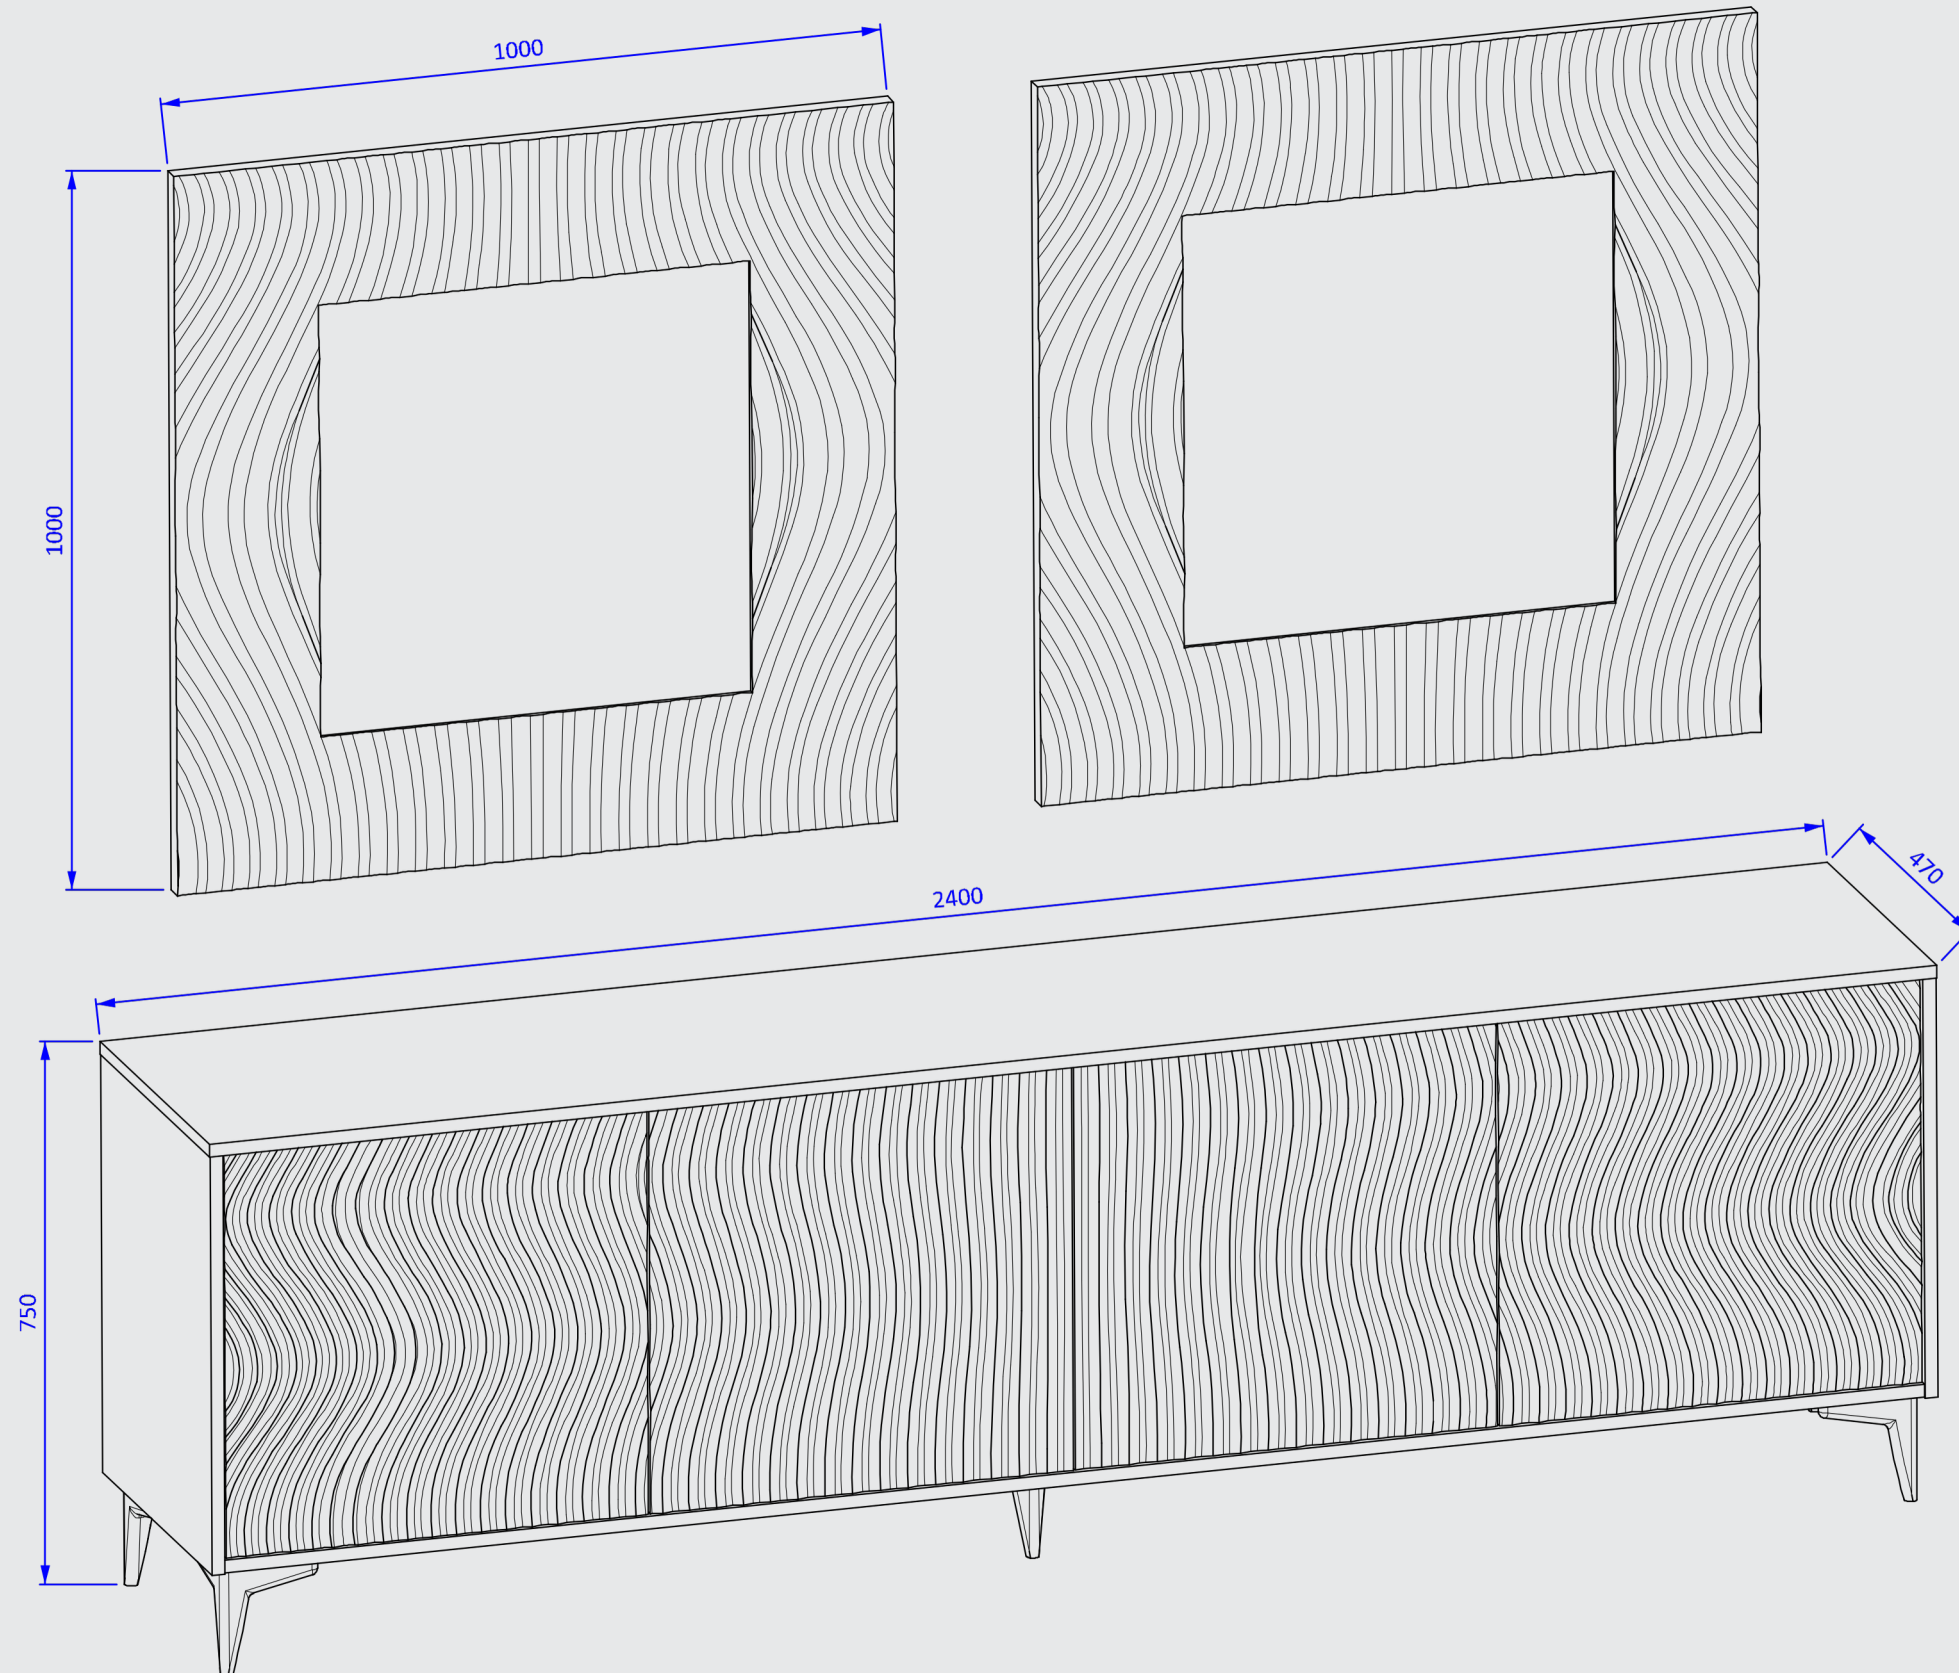

Technisches Datum  
Gleamline

ARTFORMA

Technische Zeichnung  
Waschbeckenunterschrank

ARTFORMA

## Technische Informationen

<b>Breite [cm]:</b>	80/100/120
<b>Höhe [cm]:</b>	80/100/120
<b>Dicke [mm]:</b>	38
<b>Glasstärke [mm]:</b>	4
<b>Ausführung:</b>	Lackiertes MDF
<b>Garantie:</b>	2 Jahre
<b>Im Set enthalten:</b>	Montagezubehör, Montageanleitung
<b>Sonstiges:</b>	Technische Informationen zu weiteren Formen und Größen auf Anfrage erhältlich.